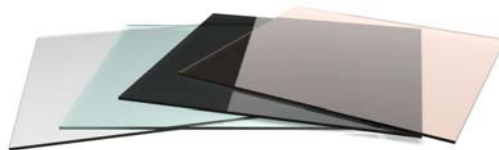

### Porcelain

Calcutta Matte

Statuario Matte

Costa

Bianco Classico

Piatra Grey

Iceberg